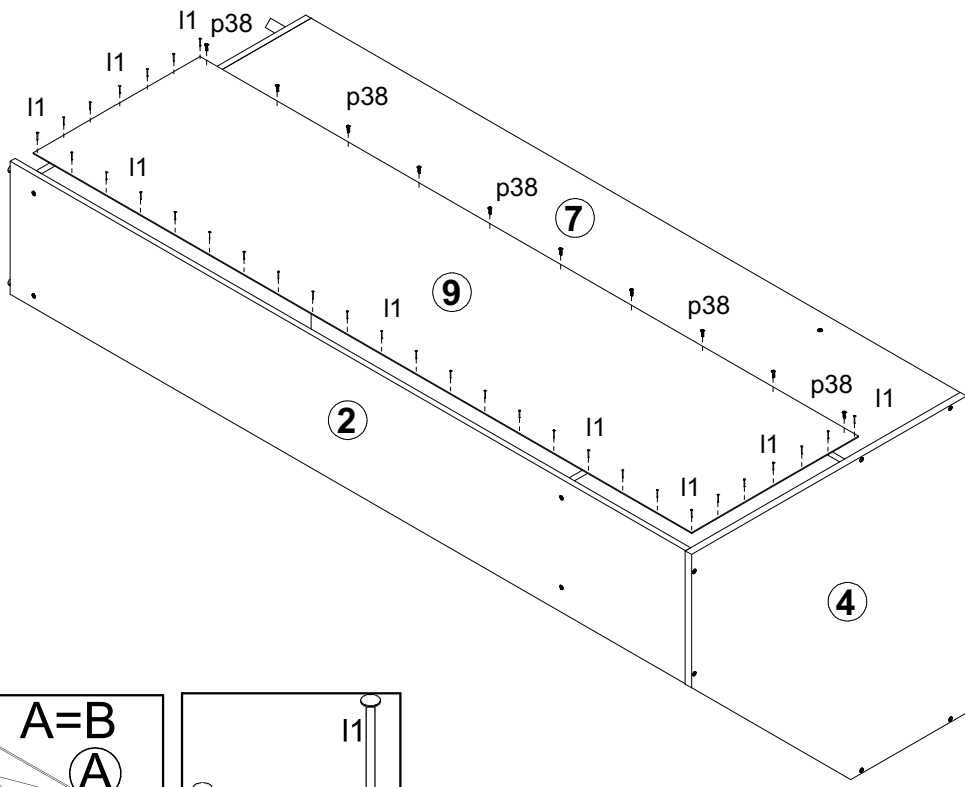

НЕПО / НЕРО

Шафа кутова / Шкаф угловой **SZFN2D**

A	B	C		D
1	S301-023	1863	315	3/3
2	S301-158	1946	332	1/3
3	S301-159	1946	332	1/3
4	S301-216	792	792	2/3
5	S301-328	759	775,5	2/3
6	S301-329	775,5	775,5	2/3
7	S301-424	1869	332	1/3
8	S301-425	654	61	2/3
9	S301-923	1898	240	1/3
10	S301-922	1898	392	1/3
11	dr-755	754		2/3
12	lh-1868	1868	14	1/3
13	S301-524	80	66	2/3

8x a14	8x b13	8x b8 h=17mm	2x c310	21x e1 φ7x50 mm	16x e23 φ6.3x30 mm	19x f1 φ8x30 mm	5x k1	100x l1
2x n1	8x p1 φ3,5x13 mm	10x p38 φ3,5x16 mm	16x p51 φ3,5x15 mm	4x p87 φ4x25 mm	11x s1	1x z1		

1 

2

3

4

5

6

7