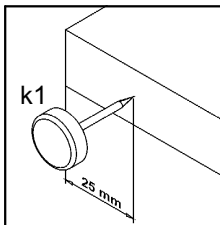

НЕПО / НЕРО

Шафа кутова / Шкаф угловой **SZFN2D**

A	B	C		D
1	S301-023	1863	315	3/3
2	S301-158	1946	332	1/3
3	S301-159	1946	332	1/3
4	S301-216	792	792	2/3
5	S301-328	759	775,5	2/3
6	S301-329	775,5	775,5	2/3
7	S301-424	1869	332	1/3
8	S301-425	654	61	2/3
9	S301-923	1898	240	1/3
10	S301-922	1898	392	1/3
11	dr-755	754		2/3
12	lh-1868	1868	14	1/3
13	S301-524	80	66	2/3

8x a14	8x b13	8x b8 h=17mm	2x c310	21x e1 φ7x50 mm	16x e23 φ6.3x30 mm	19x f1 φ8x30 mm	5x k1	100x l1
2x n1	8x p1 φ3,5x13 mm	10x p38 φ3,5x16 mm	16x p51 φ3,5x15 mm	4x p87 φ4x25 mm	11x s1	1x z1		

1 

2

3

4

5

6

7