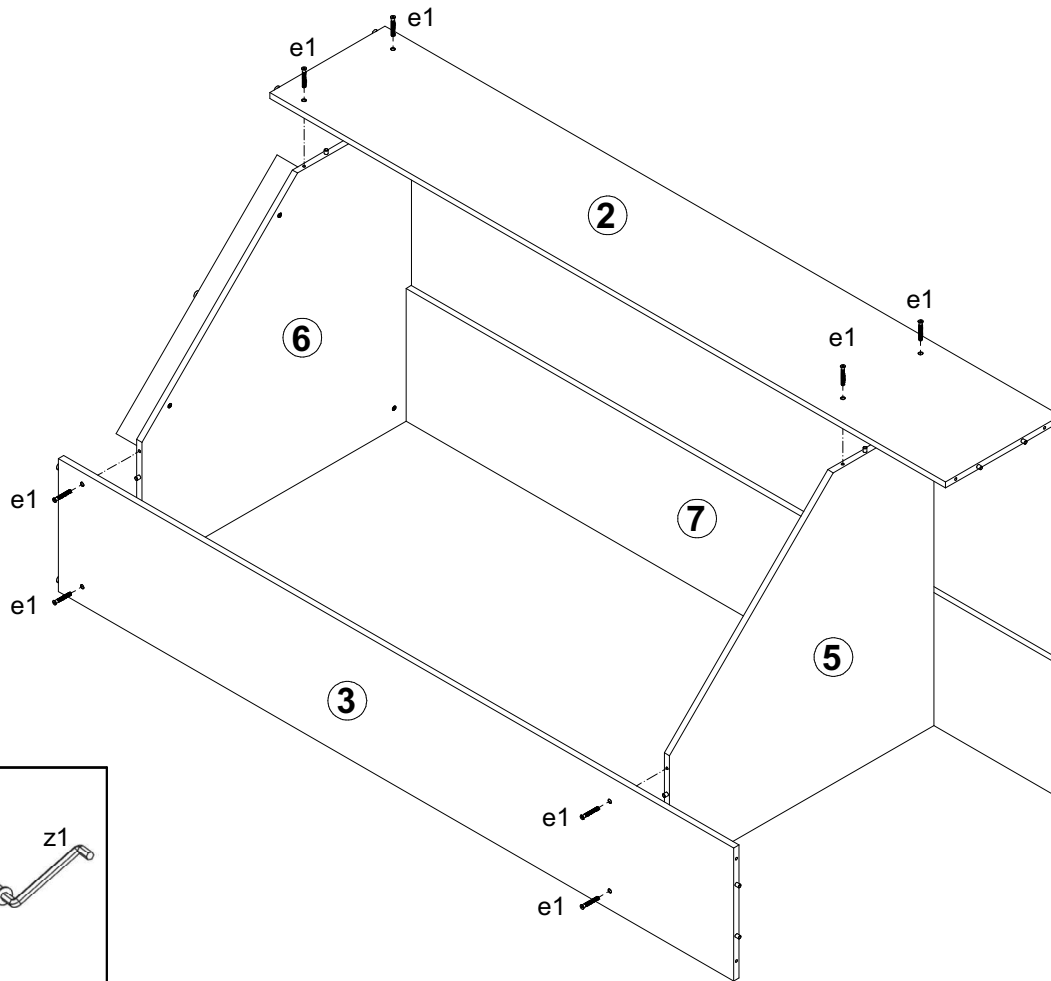

НЕПО / НЕРО

Шафа кутова / Шкаф угловой **SZFN2D**

A	B	C		D
1	S301-023	1863	315	3/3
2	S301-158	1946	332	1/3
3	S301-159	1946	332	1/3
4	S301-216	792	792	2/3
5	S301-328	759	775,5	2/3
6	S301-329	775,5	775,5	2/3
7	S301-424	1869	332	1/3
8	S301-425	654	61	2/3
9	S301-923	1898	240	1/3
10	S301-922	1898	392	1/3
11	dr-755	754		2/3
12	lh-1868	1868	14	1/3
13	S301-524	80	66	2/3

8x a14	8x b13	8x b8 h=17mm	2x c310	21x e1 φ7x50 mm	16x e23 φ6.3x30 mm	19x f1 φ8x30 mm	5x k1	100x l1
2x n1	8x p1 φ3,5x13 mm	10x p38 φ3,5x16 mm	16x p51 φ3,5x15 mm	4x p87 φ4x25 mm	11x s1	1x z1		

1 

2

3

4

5

6

7