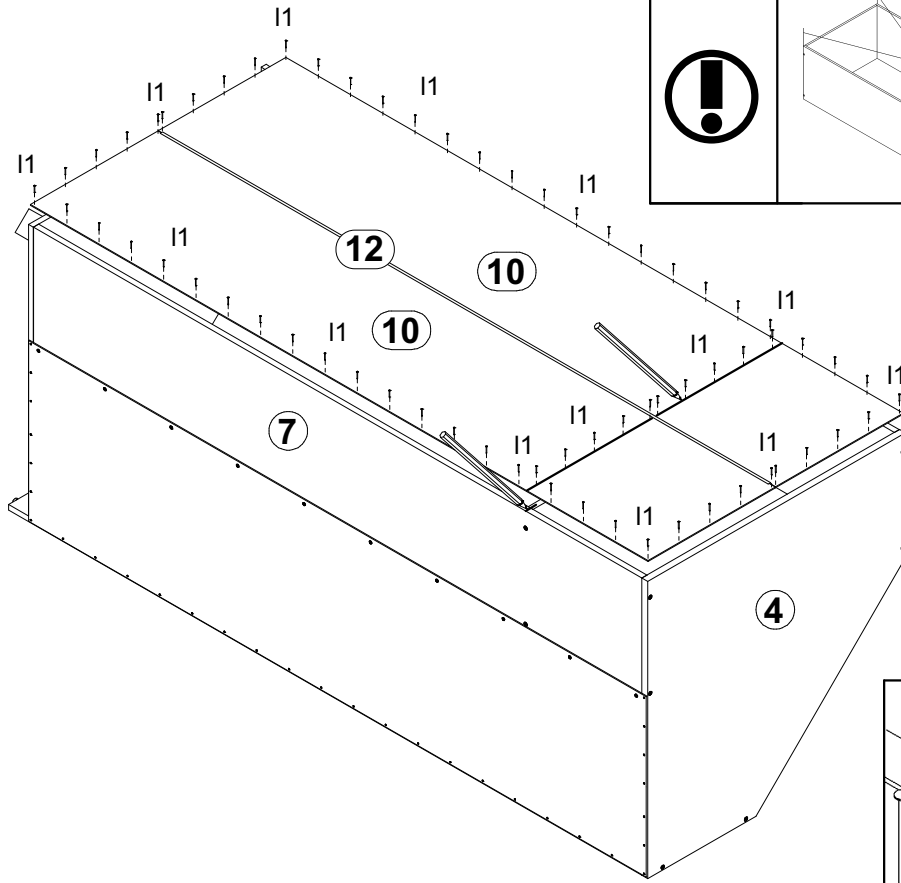

НЕПО / НЕРО

Шафа кутова / Шкаф угловой **SZFN2D**

A	B	C		D
1	S301-023	1863	315	3/3
2	S301-158	1946	332	1/3
3	S301-159	1946	332	1/3
4	S301-216	792	792	2/3
5	S301-328	759	775,5	2/3
6	S301-329	775,5	775,5	2/3
7	S301-424	1869	332	1/3
8	S301-425	654	61	2/3
9	S301-923	1898	240	1/3
10	S301-922	1898	392	1/3
11	dr-755	754		2/3
12	lh-1868	1868	14	1/3
13	S301-524	80	66	2/3

8x a14	8x b13	8x b8 h=17mm	2x c310	21x e1 φ7x50 mm	16x e23 φ6.3x30 mm	19x f1 φ8x30 mm	5x k1	100x l1
2x n1	8x p1 φ3,5x13 mm	10x p38 φ3,5x16 mm	16x p51 φ3,5x15 mm	4x p87 φ4x25 mm	11x s1	1x z1		

1 

2

3

4

5

6

7