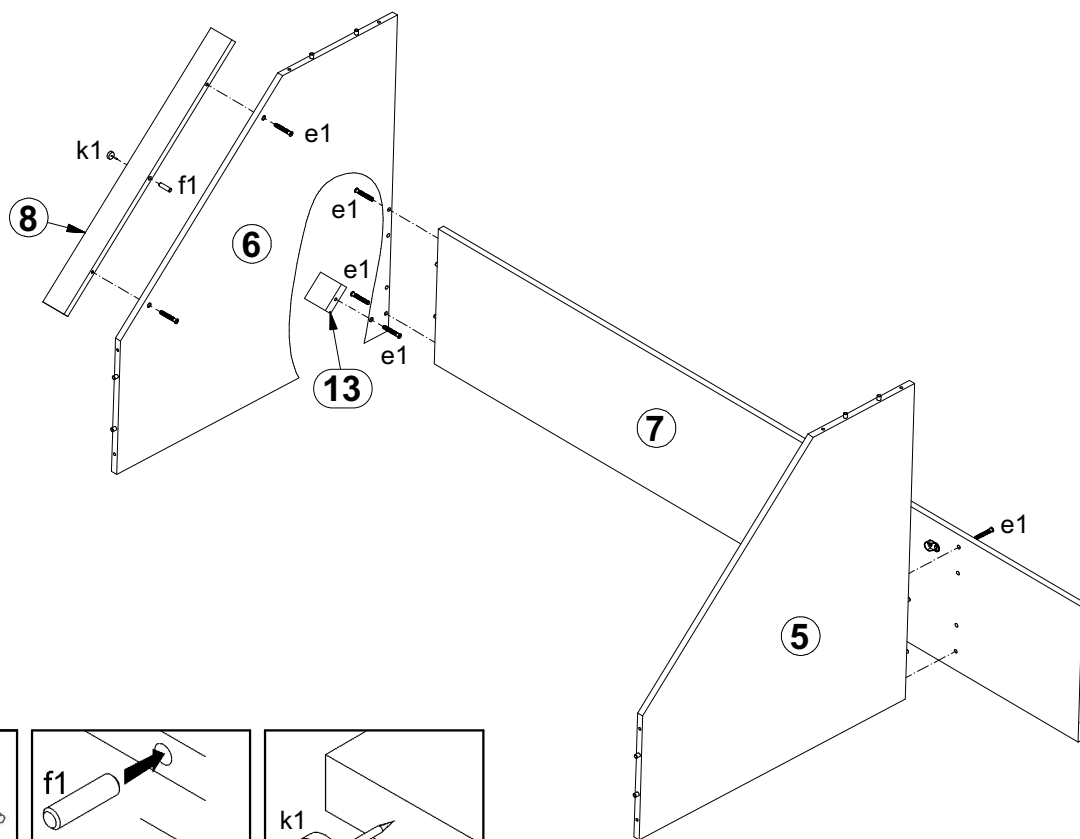

НЕПО / НЕРО

Шафа кутова / Шкаф угловой **SZFN2D**

A	B	C		D
1	S301-023	1863	315	3/3
2	S301-158	1946	332	1/3
3	S301-159	1946	332	1/3
4	S301-216	792	792	2/3
5	S301-328	759	775,5	2/3
6	S301-329	775,5	775,5	2/3
7	S301-424	1869	332	1/3
8	S301-425	654	61	2/3
9	S301-923	1898	240	1/3
10	S301-922	1898	392	1/3
11	dr-755	754		2/3
12	lh-1868	1868	14	1/3
13	S301-524	80	66	2/3

8x a14	8x b13	8x b8 h=17mm	2x c310	21x e1 φ7x50 mm	16x e23 φ6.3x30 mm	19x f1 φ8x30 mm	5x k1	100x l1
2x n1	8x p1 φ3,5x13 mm	10x p38 φ3,5x16 mm	16x p51 φ3,5x15 mm	4x p87 φ4x25 mm	11x s1	1x z1		

1 

2

3

4

5

6

7