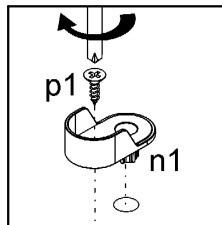

НЕПО / НЕРО

Шафа кутова / Шкаф угловой **SZFN2D**

A	B	C		D
1	S301-023	1863	315	3/3
2	S301-158	1946	332	1/3
3	S301-159	1946	332	1/3
4	S301-216	792	792	2/3
5	S301-328	759	775,5	2/3
6	S301-329	775,5	775,5	2/3
7	S301-424	1869	332	1/3
8	S301-425	654	61	2/3
9	S301-923	1898	240	1/3
10	S301-922	1898	392	1/3
11	dr-755	754		2/3
12	lh-1868	1868	14	1/3
13	S301-524	80	66	2/3

8x a14	8x b13	8x b8 h=17mm	2x c310	21x e1 φ7x50 mm	16x e23 φ6.3x30 mm	19x f1 φ8x30 mm	5x k1	100x l1
2x n1	8x p1 φ3,5x13 mm	10x p38 φ3,5x16 mm	16x p51 φ3,5x15 mm	4x p87 φ4x25 mm	11x s1	1x z1		

1 

2

3

4

5

6

7