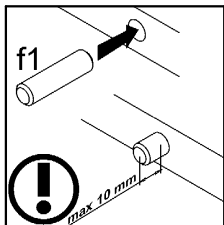

НЕПО / НЕРО

Шафа кутова / Шкаф угловой **SZFN2D**

A	B	C		D
1	S301-023	1863	315	3/3
2	S301-158	1946	332	1/3
3	S301-159	1946	332	1/3
4	S301-216	792	792	2/3
5	S301-328	759	775,5	2/3
6	S301-329	775,5	775,5	2/3
7	S301-424	1869	332	1/3
8	S301-425	654	61	2/3
9	S301-923	1898	240	1/3
10	S301-922	1898	392	1/3
11	dr-755	754		2/3
12	lh-1868	1868	14	1/3
13	S301-524	80	66	2/3

8x a14	8x b13	8x b8 h=17mm	2x c310	21x e1 φ7x50 mm	16x e23 φ6.3x30 mm	19x f1 φ8x30 mm	5x k1	100x l1
2x n1	8x p1 φ3,5x13 mm	10x p38 φ3,5x16 mm	16x p51 φ3,5x15 mm	4x p87 φ4x25 mm	11x s1	1x z1		

1 

2

3

4

5

6

7