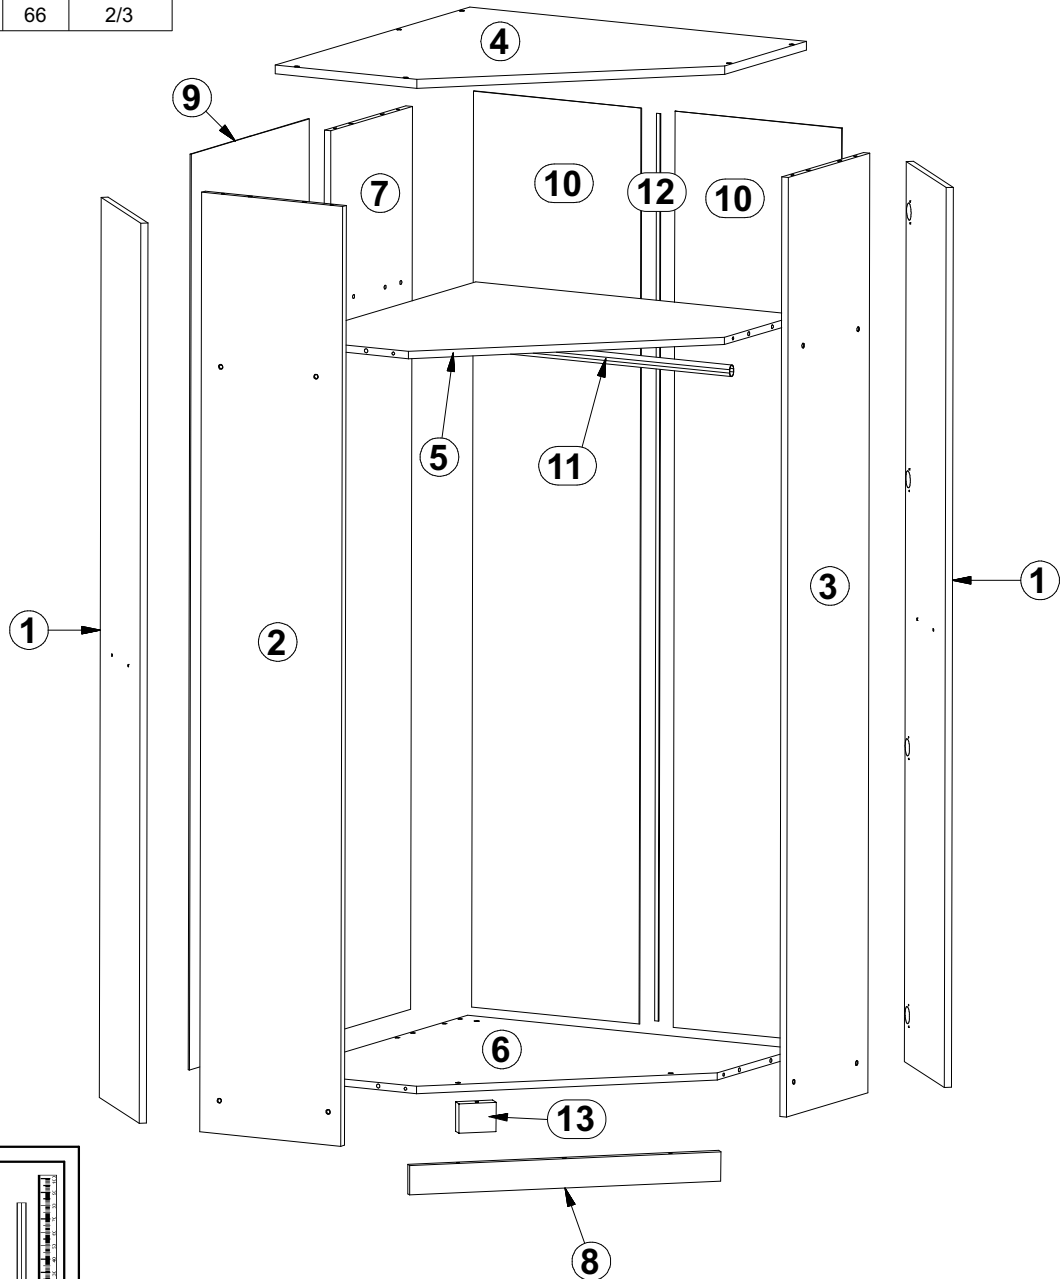

НЕПО / НЕРО

Шафа кутова / Шкаф угловой **SZFN2D**

A	B	C		D
1	S301-023	1863	315	3/3
2	S301-158	1946	332	1/3
3	S301-159	1946	332	1/3
4	S301-216	792	792	2/3
5	S301-328	759	775,5	2/3
6	S301-329	775,5	775,5	2/3
7	S301-424	1869	332	1/3
8	S301-425	654	61	2/3
9	S301-923	1898	240	1/3
10	S301-922	1898	392	1/3
11	dr-755	754		2/3
12	lh-1868	1868	14	1/3
13	S301-524	80	66	2/3

8x a14	8x b13	8x b8 h=17mm	2x c310	21x e1 φ7x50 mm	16x e23 φ6.3x30 mm	19x f1 φ8x30 mm	5x k1	100x l1
2x n1	8x p1 φ3,5x13 mm	10x p38 φ3,5x16 mm	16x p51 φ3,5x15 mm	4x p87 φ4x25 mm	11x s1	1x z1		

1 

2

3

4

5

6

7