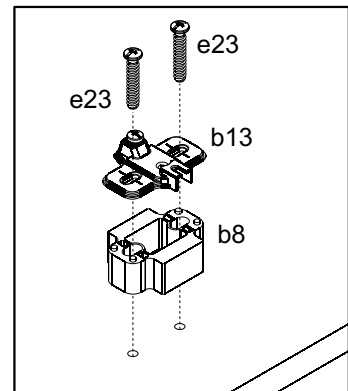

НЕПО / НЕРО

Шафа кутова / Шкаф угловой **SZFN2D**

A	B	C		D
1	S301-023	1863	315	3/3
2	S301-158	1946	332	1/3
3	S301-159	1946	332	1/3
4	S301-216	792	792	2/3
5	S301-328	759	775,5	2/3
6	S301-329	775,5	775,5	2/3
7	S301-424	1869	332	1/3
8	S301-425	654	61	2/3
9	S301-923	1898	240	1/3
10	S301-922	1898	392	1/3
11	dr-755	754		2/3
12	lh-1868	1868	14	1/3
13	S301-524	80	66	2/3

8x a14	8x b13	8x b8 h=17mm	2x c310	21x e1 φ7x50 mm	16x e23 φ6.3x30 mm	19x f1 φ8x30 mm	5x k1	100x l1
2x n1	8x p1 φ3,5x13 mm	10x p38 φ3,5x16 mm	16x p51 φ3,5x15 mm	4x p87 φ4x25 mm	11x s1	1x z1		

1 

2

3

4

5

6

7