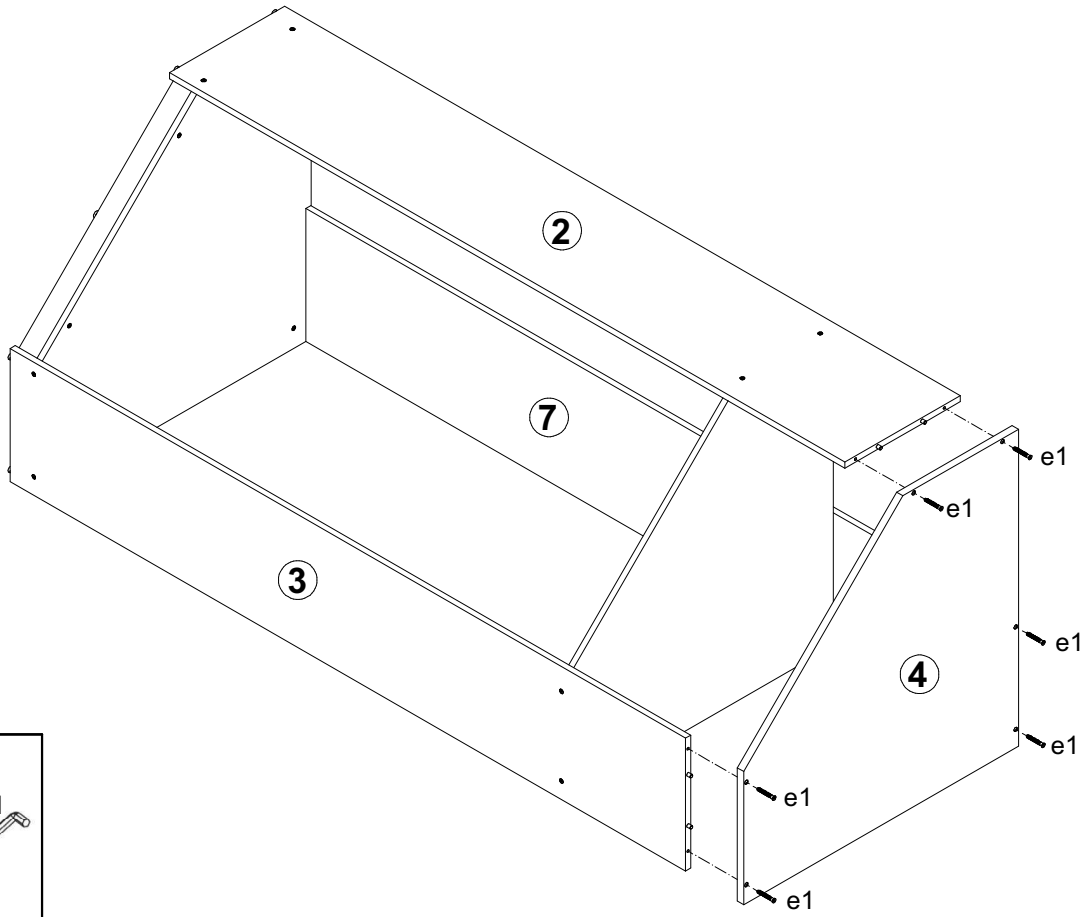

НЕПО / НЕРО

Шафа кутова / Шкаф угловой **SZFN2D**

A	B	C		D
1	S301-023	1863	315	3/3
2	S301-158	1946	332	1/3
3	S301-159	1946	332	1/3
4	S301-216	792	792	2/3
5	S301-328	759	775,5	2/3
6	S301-329	775,5	775,5	2/3
7	S301-424	1869	332	1/3
8	S301-425	654	61	2/3
9	S301-923	1898	240	1/3
10	S301-922	1898	392	1/3
11	dr-755	754		2/3
12	lh-1868	1868	14	1/3
13	S301-524	80	66	2/3

8x a14	8x b13	8x b8 h=17mm	2x c310	21x e1 φ7x50 mm	16x e23 φ6.3x30 mm	19x f1 φ8x30 mm	5x k1	100x l1
2x n1	8x p1 φ3,5x13 mm	10x p38 φ3,5x16 mm	16x p51 φ3,5x15 mm	4x p87 φ4x25 mm	11x s1	1x z1		

1 

2

3

4

5

6

7