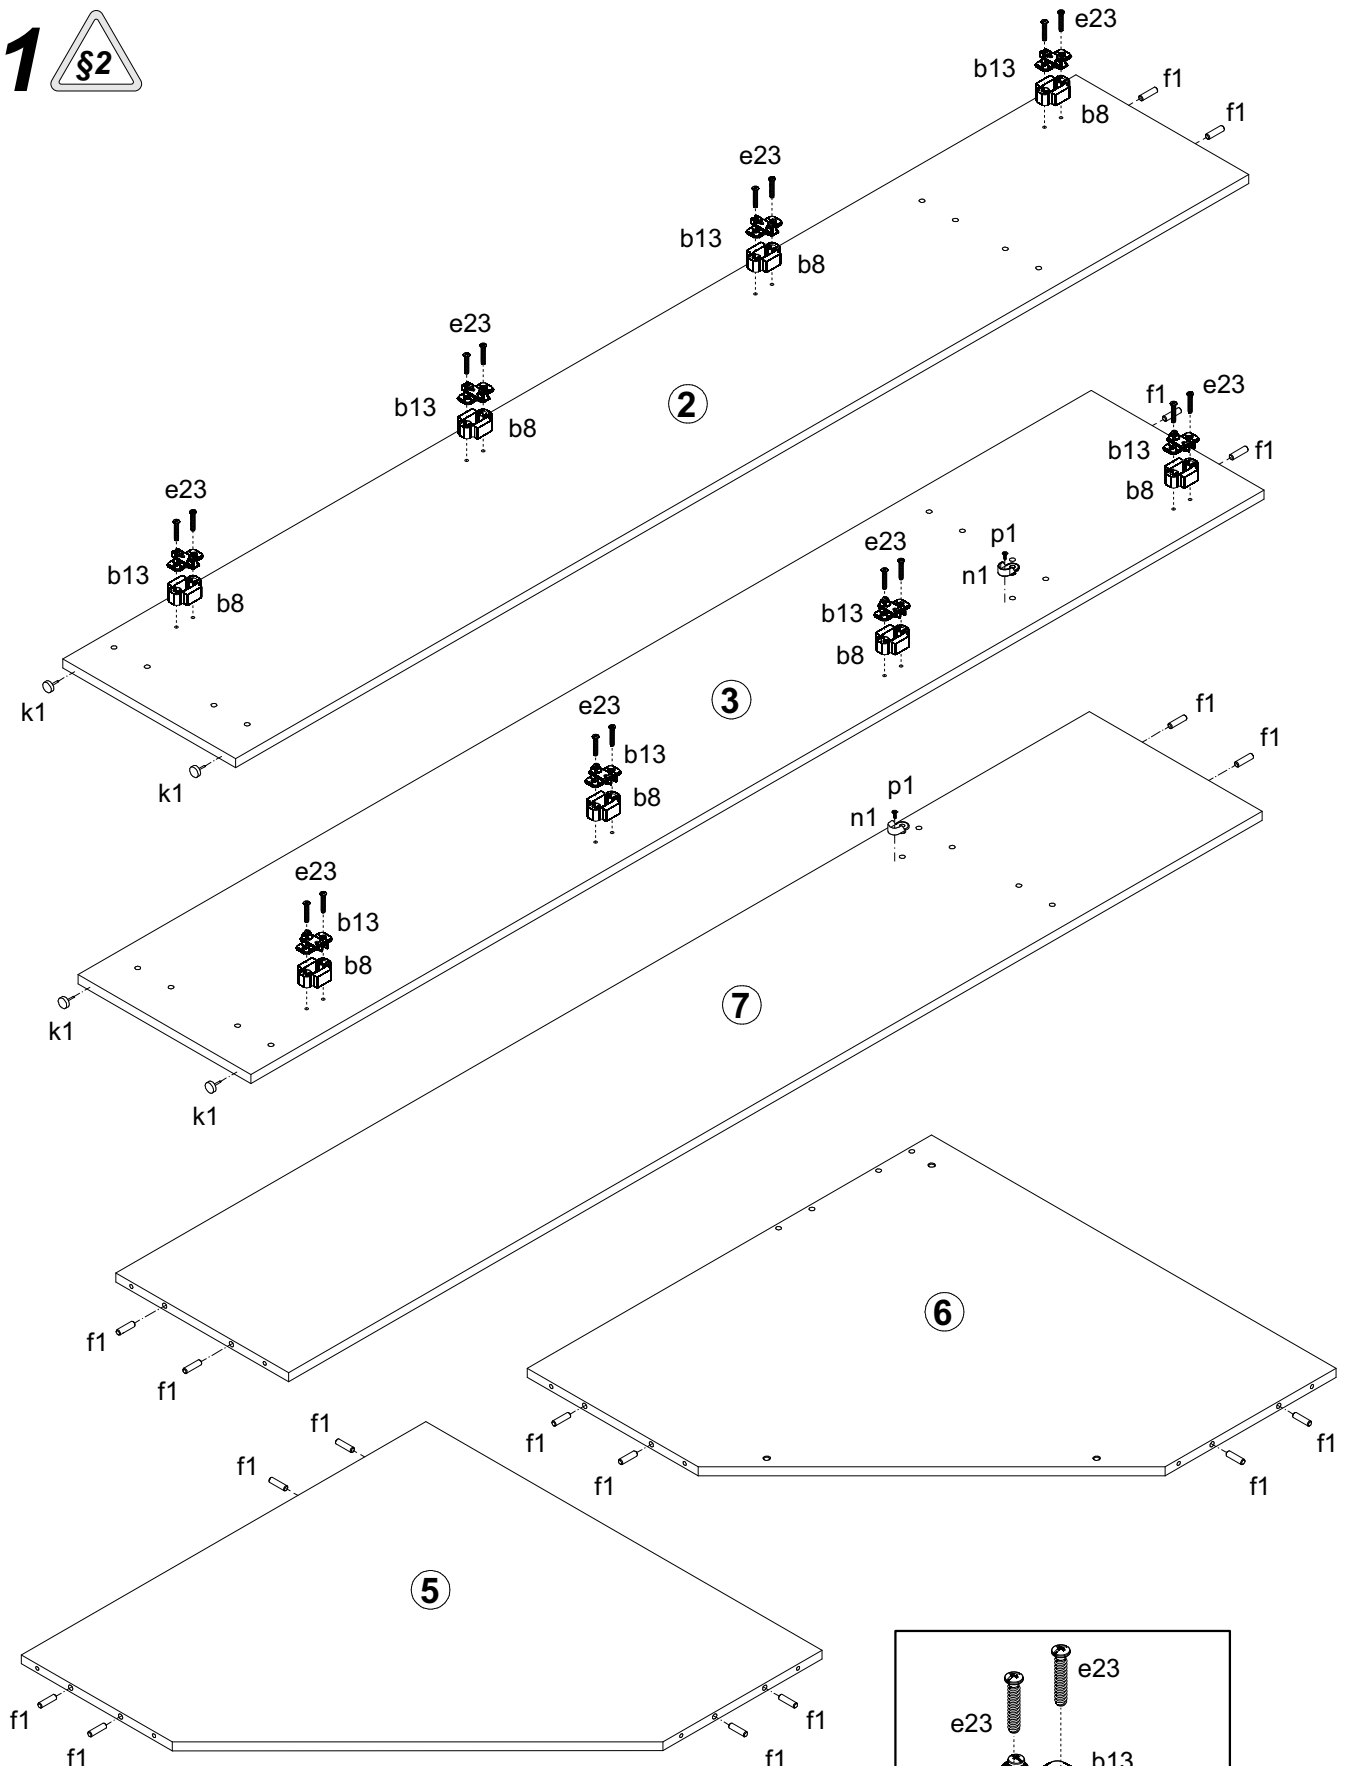

НЕПО / НЕРО

Шафа кутова / Шкаф угловой **SZFN2D**

A	B	C		D
1	S301-023	1863	315	3/3
2	S301-158	1946	332	1/3
3	S301-159	1946	332	1/3
4	S301-216	792	792	2/3
5	S301-328	759	775,5	2/3
6	S301-329	775,5	775,5	2/3
7	S301-424	1869	332	1/3
8	S301-425	654	61	2/3
9	S301-923	1898	240	1/3
10	S301-922	1898	392	1/3
11	dr-755	754		2/3
12	lh-1868	1868	14	1/3
13	S301-524	80	66	2/3

8x a14	8x b13	8x b8 h=17mm	2x c310	21x e1 φ7x50 mm	16x e23 φ6.3x30 mm	19x f1 φ8x30 mm	5x k1	100x l1
2x n1	8x p1 φ3,5x13 mm	10x p38 φ3,5x16 mm	16x p51 φ3,5x15 mm	4x p87 φ4x25 mm	11x s1	1x z1		

1 

2

3

4

5

6

7